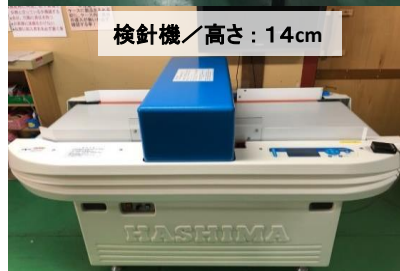

製品作業スペース

反物検反機

水洗機

乾燥器

検針機／高さ：14cm

反物補修台

ダブル検針機／高さ：12cm

X線検査機：NHX-6630DS（2照射タイプ）