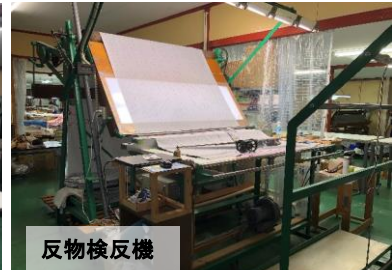

☆人員

作業員 15名、事務員 1名

工場全体

ストックスペース約100坪

10t車・コンテナ車も入庫可

◇お客様の困った！に、色々な修理修整経験で、検品～修理に対応致します！

☆和歌山工場では、汚れ落とし、インキング、キズ直し等の修整の他、各種堅牢度UPや物性、機能性の加工、反物検反や原反での補修対応も可能です。

補修例

製品作業スペース

反物検反機

水洗機

乾燥器

検針機／高さ：14cm

反物補修台

ダブル検針機／高さ：12cm

X線検査機：NHX-6630DS（2照射タイプ）